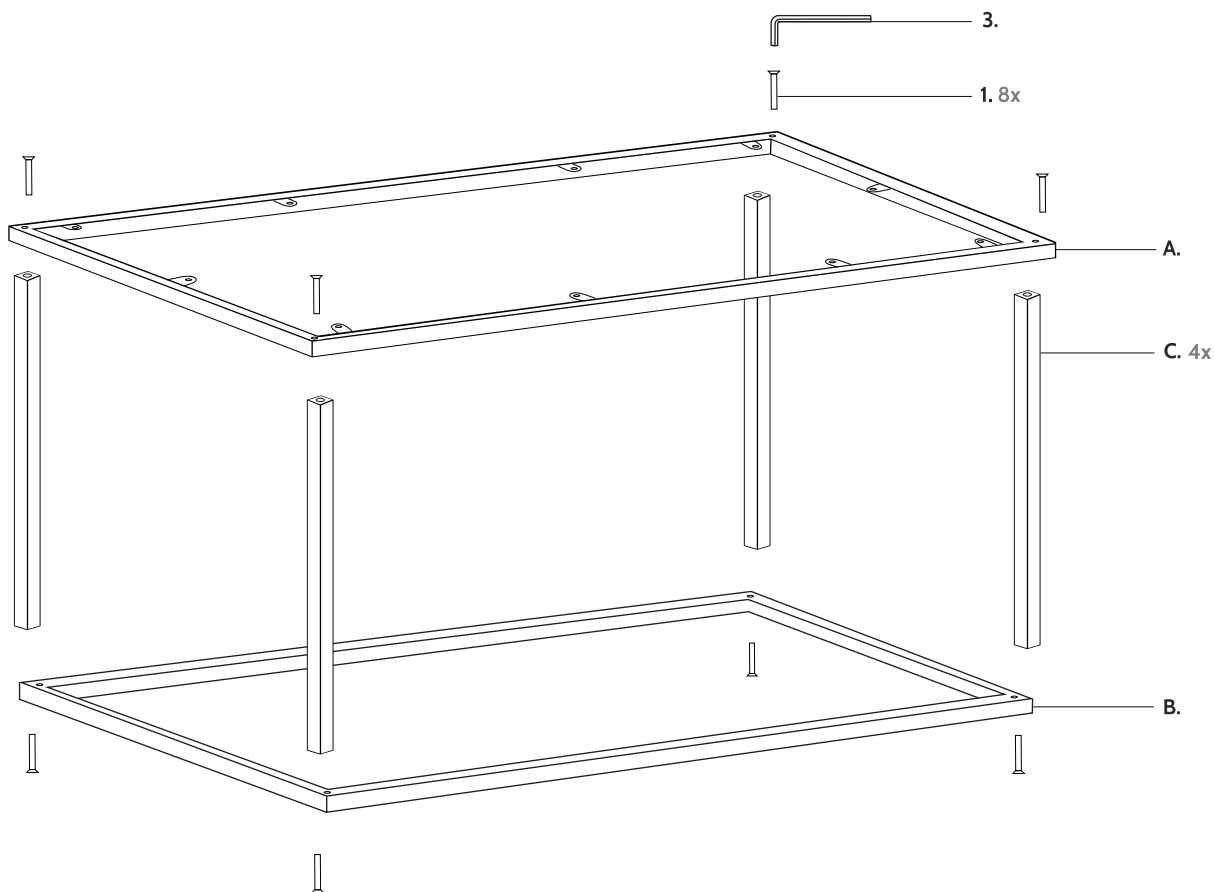

Rectangular frame - 120 cm

OP-1050-VIEN

A. 1x

B. 1x

C. 4x

1. 8x

2. 10x

3. 1x

1

Rectangular frame - 120 cm

2