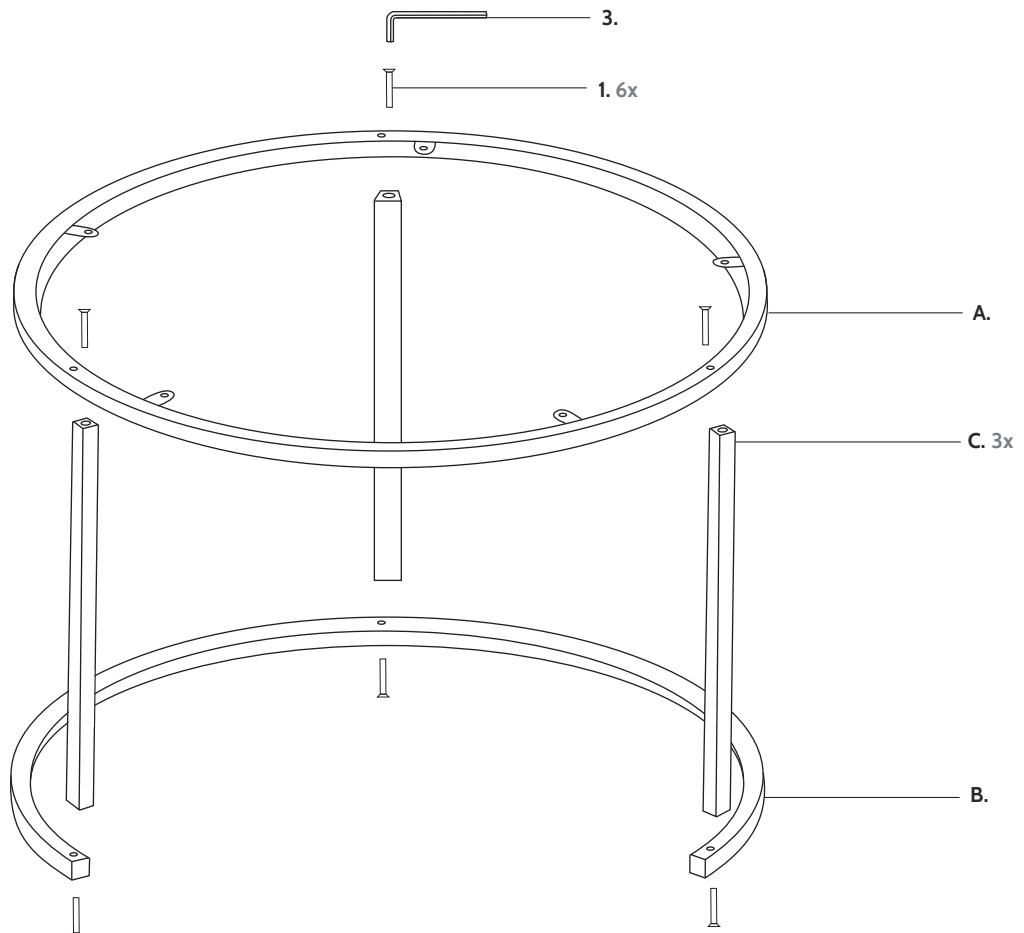

Rond frame Chicago - 75/58 cm

OP-RFCH-V1

B. 1x

*Aantallen per salontafel

Tip!

Zorg ervoor dat je de onderdelen voorzichtig uitpakt en plaatst op een zachte ondergrond, bv op een zachte deken.

Controleer daarna alle onderdelen op schade voordat je begint met monteren. Opgebouwde producten kunnen niet worden gereclameerd.

1