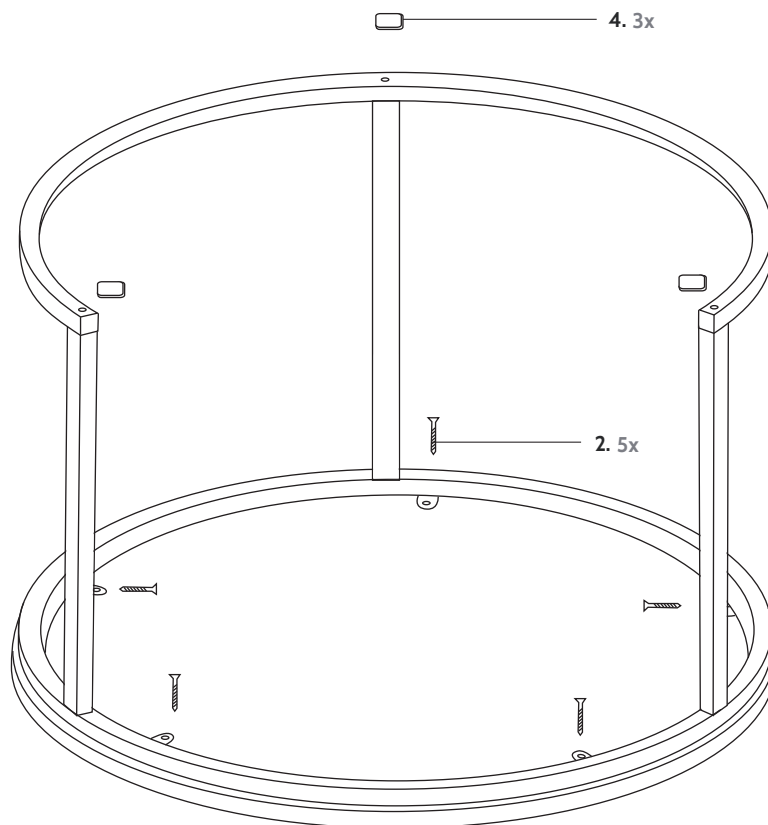

2

Care instructions

- Tighten the screws at the end of the construction and check them regularly afterwards.
- Do not use power screw drivers as they might cause splitting.
- Only use special cleanser or impregnate oil to clean wooden products and water and soap for aluminium and steel products.
- Use soft brushes when cleaning to avoid scretching the surface.
- Protect your furniture/products with a cover when you are not using it.

maximavida.com
Den Sliem 42
7141 JH Groenlo
+31 544 37 54 45
info@maximavida.com