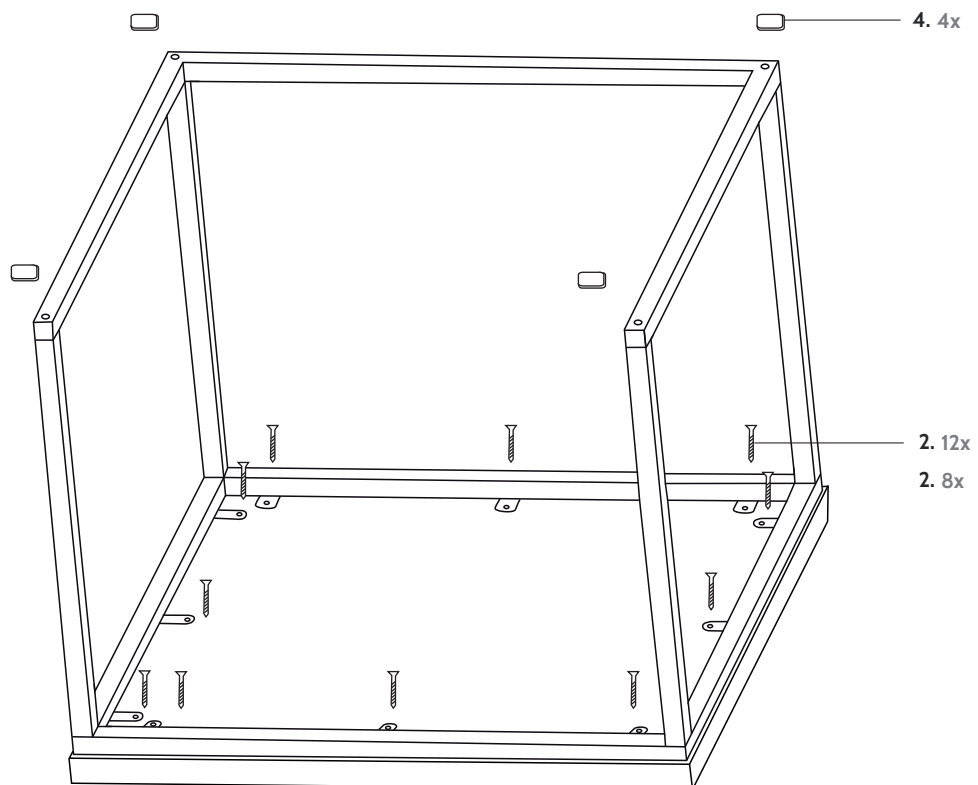

2

Care instructions

- Tighten the screws at the end of the construction and check them regularly afterwards.
- Do not use power screw drivers as they might cause splitting.
- Only use special cleanser or impregnate oil to clean wooden products and water and soap for aluminium and steel products.
- Use soft brushes when cleaning to avoid scretching the surface.
- Protect your furniture/products with a cover when you are not using it.

maximavida.com
Den Sliem 42
7141 JH Groenlo
+31 544 37 54 45
info@maximavida.com