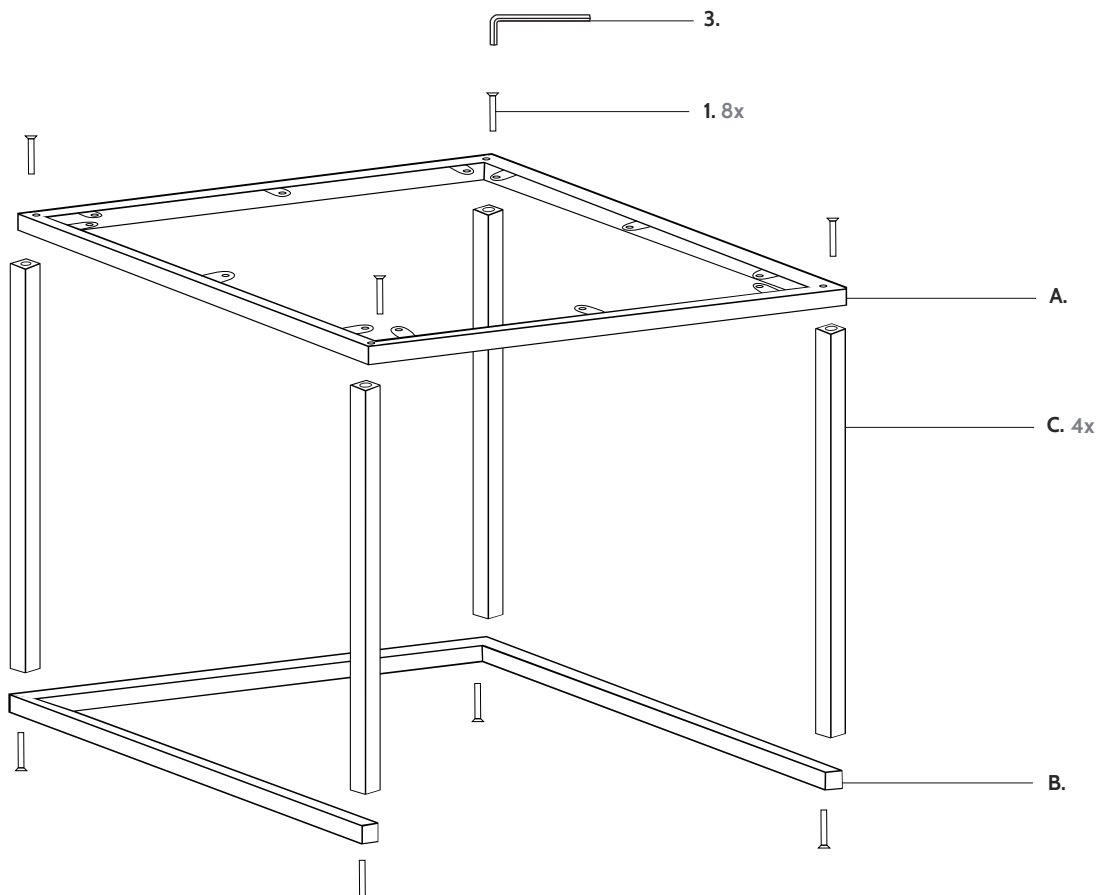

Vierkant frame Chicago - 60/45 cm

OP-VFCH-VI

*Aantallen per salontafel

Tip!

Zorg ervoor dat je de onderdelen voorzichtig uitpakt en plaatst op een zachte ondergrond, bv op een zachte deken.

Controleer daarna alle onderdelen op schade voordat je begint met monteren. Opgebouwde producten kunnen niet worden gereclameerd.

1