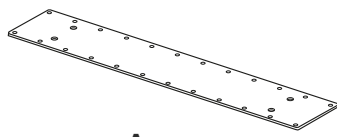

# Picnic table frame New York

MaximaVida

samen geven we het leven kleur

OP-2557-V3EN

A. 1x

B. 2x

C. 1x

1.8x