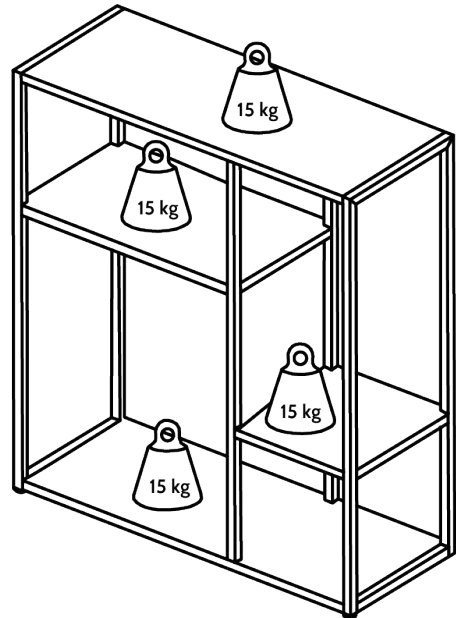

7

8

Care instructions

- Tighten the screws at the end of the construction and check them regularly afterwards.
- Do not use power screw drivers as they might cause splitting.
- Only use special cleanser or impregnate oil to clean wooden products and water and soap for aluminium and steel products.
- Use soft brushes when cleaning to avoid scretching the surface.
- Protect your furniture/products with a cover when you are not using it.