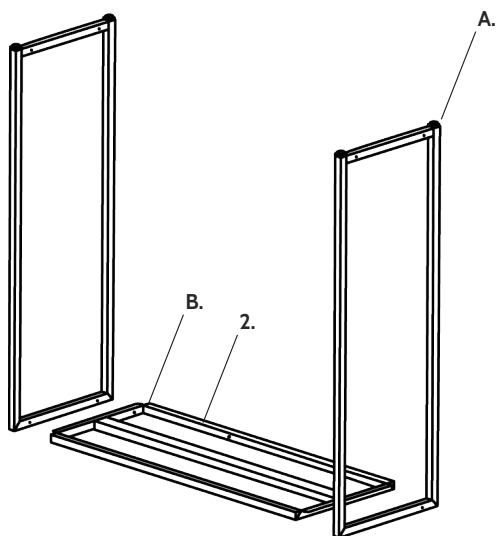

Wandkast Finn - 90 x 35 x 100 cm

MaximaVida

Products designed for living

OP-FIN8-V1

A. 2x

B. 1x

C. 1x

D. 1x

E. 1x

F. 2x

1. 30x

2. 2x

Tip!

Zorg ervoor dat je de onderdelen voorzichtig uitpakt en plaatst op een zachte ondergrond, bv op een zachte deken.

Controleer daarna alle onderdelen op schade voordat je begint met monteren. Opgebouwde producten kunnen niet worden gereclameerd.

1

2

Wandkast Finn - 90 x 35 x 100 cm

3

4

5

6

7