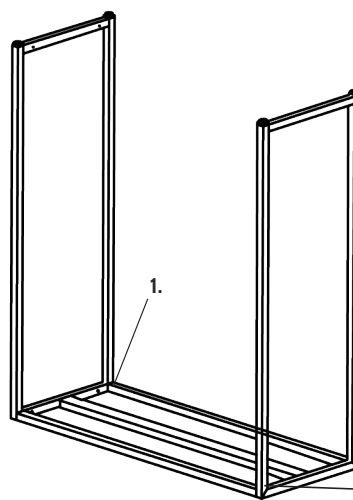

Wandkast Finn - 90 x 35 x 100 cm

MaximaVida

Products designed for living

OP-FIN8-V1

A. 2x

B. 1x

C. 1x

D. 1x

E. 1x

F. 2x

1. 30x

2. 2x

Tip!

Zorg ervoor dat je de onderdelen voorzichtig uitpakt en plaatst op een zachte ondergrond, bv op een zachte deken.

Controleer daarna alle onderdelen op schade voordat je begint met monteren. Opgebouwde producten kunnen niet worden gereclameerd.

1

2

Wandkast Finn - 90 x 35 x 100 cm

3

4

5

6

7