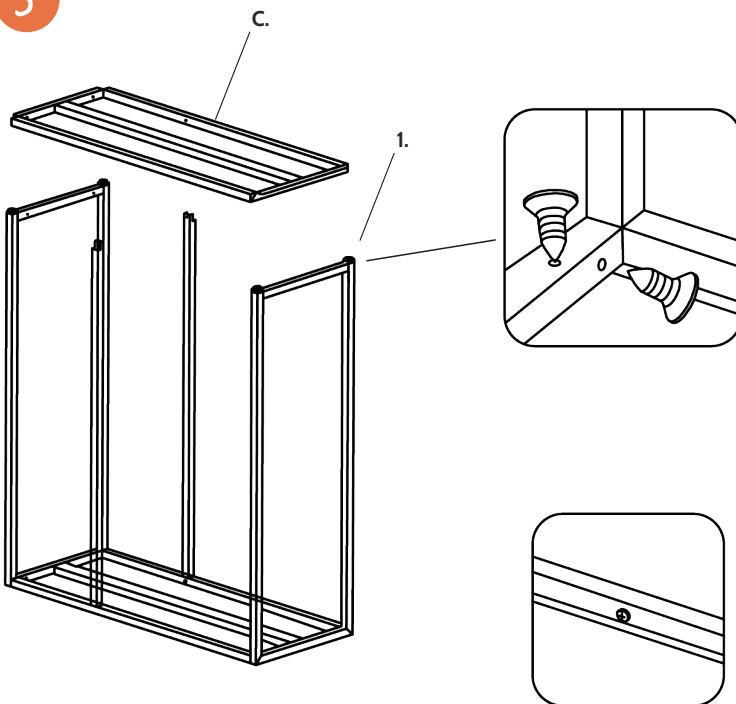

Wandkast Finn - 90 x 35 x 100 cm

MaximaVida

Products designed for living

OP-FIN8-V1

A. 2x

B. 1x

C. 1x

D. 1x

1

2

Wandkast Finn - 90 x 35 x 100 cm

3

4

5

6

7