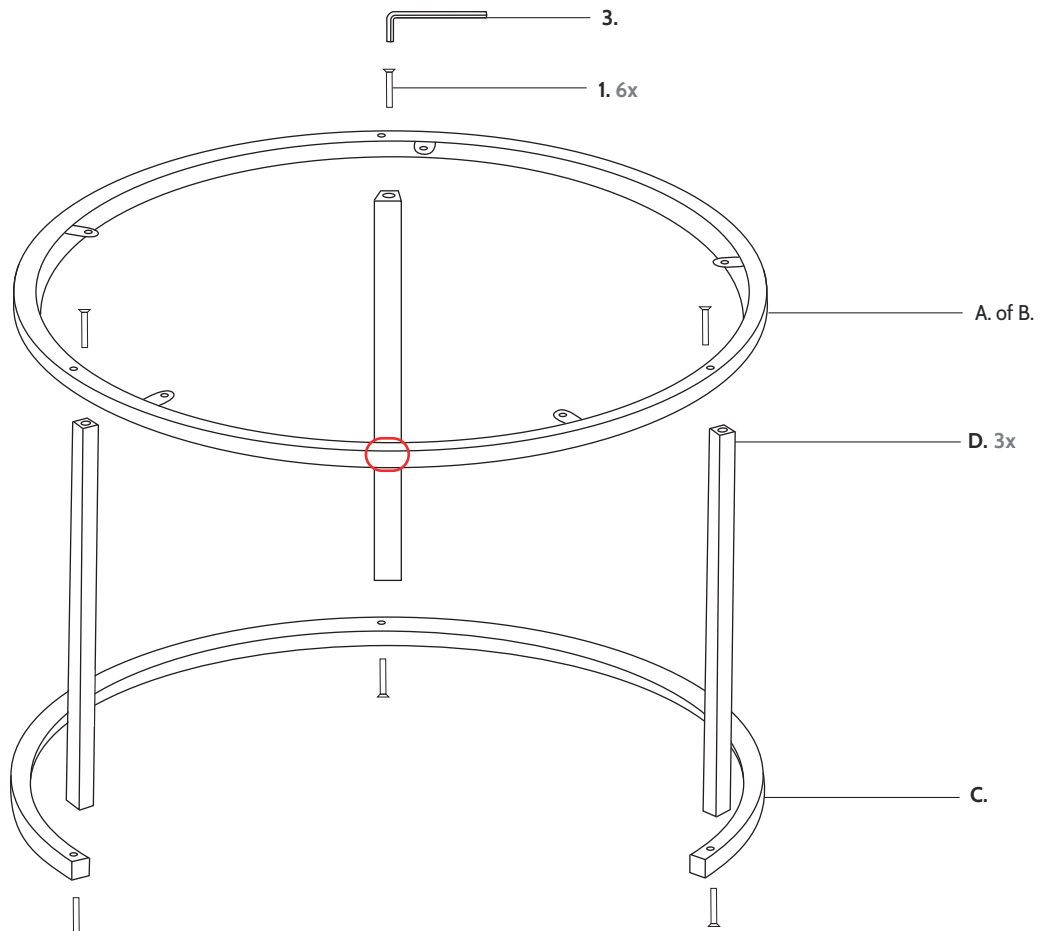

Rond frame Chicago - 58/45 cm

OP-4753-V1

*Aantallen per salontafel

Zorg ervoor dat je de onderdelen voorzichtig uitpakt en plaatst op een zachte ondergrond, bv op een zachte deken.

Controleer daarna alle onderdelen op schade voordat je begint met monteren. Opgebouwde producten kunnen niet worden gereclameerd.

1

Markering aan buitenzijde.