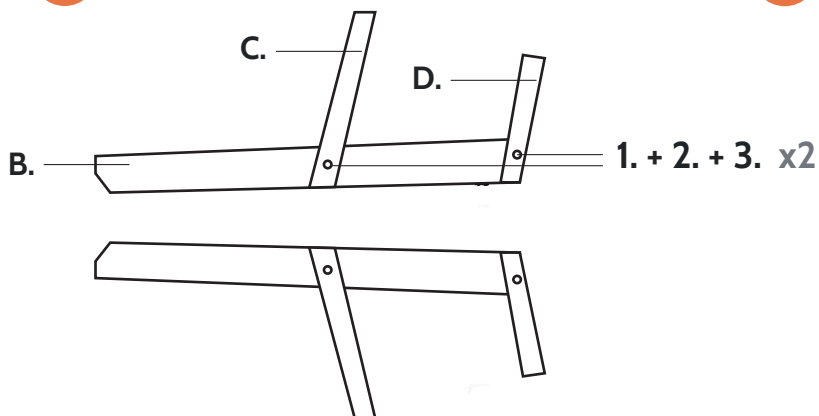

Backrest - 99/110 cm

OP-6022-VIEN

A. 1x

B. 4x

C. 8x

D. 4x

1. 24x

2. 16x

3. 40x

4. 8x

1

2

3