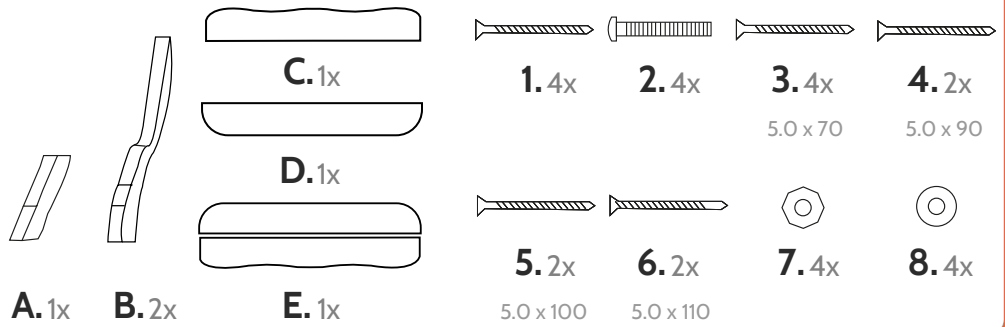

Tuinbank Provence

MaximaVida

samen geven we het leven kleur

OP-6130-V1NL

Zorg ervoor dat je de onderdelen voorzichtig uitpakt en plaatst op een zachte ondergrond, bv op een zachte deken.

Controleer daarna alle onderdelen op schade voordat je begint met monteren. Opgebouwde producten kunnen niet worden gereclameerd.