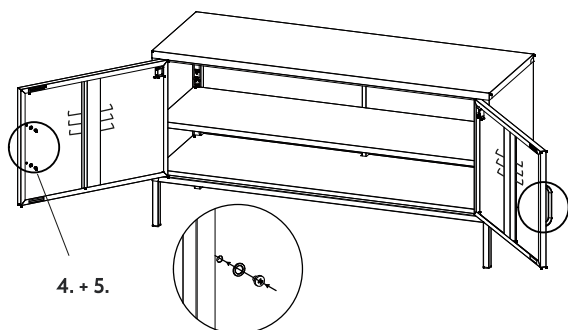

bend tabs

13

14

maximavida.com  
Den Sliem 42  
7141 JH Groenlo  
+31 544-375445  
info@maximavida.com