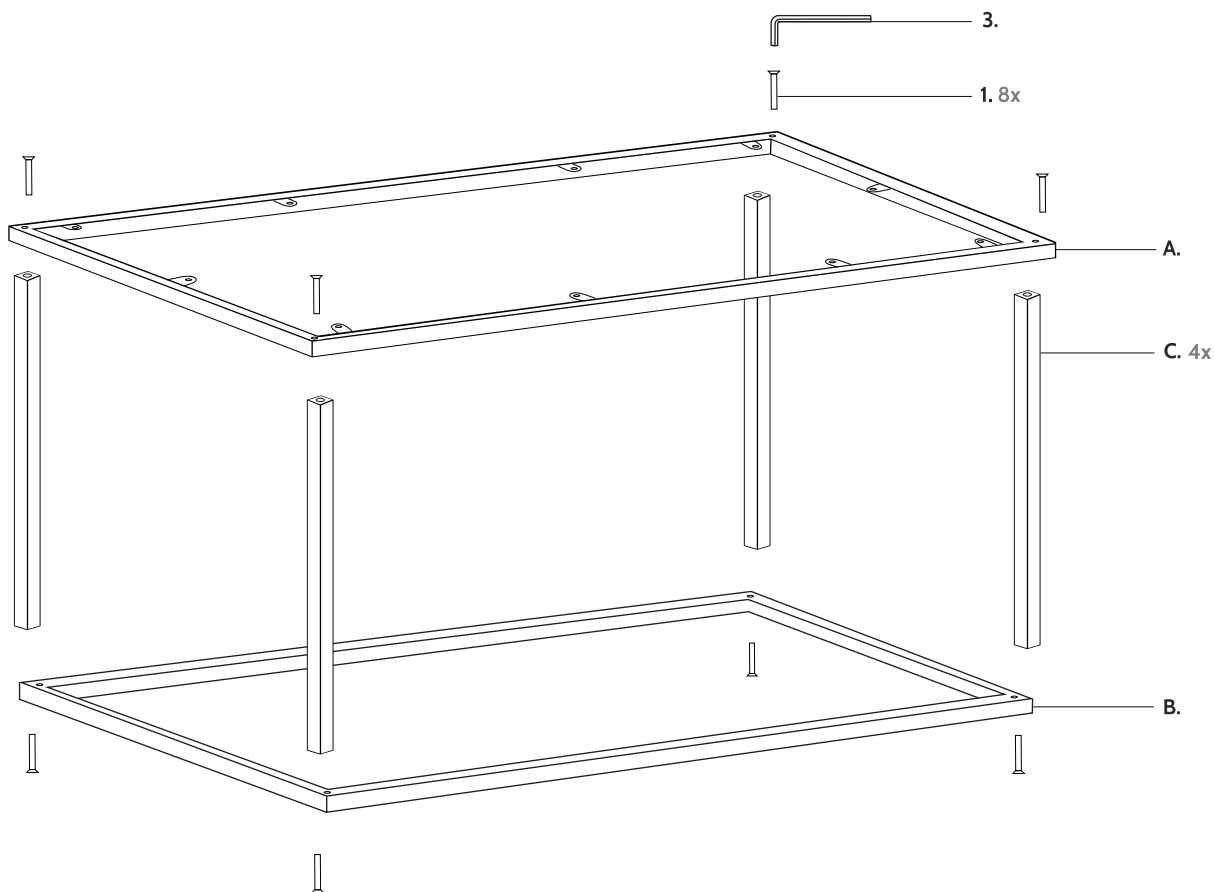

# Rectangular frame Chicago - 120 cm

OP-1050-VIEN

A. 1x

B. 1x

C. 4x

1. 8x

2. 10x

3. 1x

# Rectangular frame Chicago - 120 cm

2